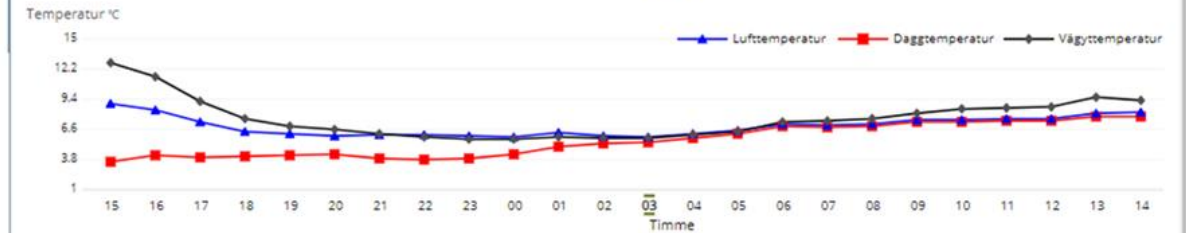

Savings up to 20%

Visualisation and map

Segmentets friktion

Åtgärder

Åtgärder saknas

Väderinformation

Mesanruta: 85 WVIS-stolpe: 1440

Väderutfall

Timme	15	16	17	18	19	20	21	22	23	00	01	02	03	04	05	06	07	08	09	10	11	12	13	14
Väderutfall	0,00	0,00	0,00	0,00	0,00	0,00	0,00	0,00	0,00	0,00	0,00	0,00	0,00	0,00	0,00	0,00	0,00	0,00	0,00	0,00	0,00	0,00	0,00	0,00
Snösmängd (mm)	0,00	0,00	0,00	0,00	0,00	0,00	0,00	0,00	0,00	0,00	0,00	0,00	0,00	0,00	0,00	0,00	0,00	0,00	0,00	0,00	0,00	0,00	0,00	0,00
Regnmängd (mm)	0,00	0,00	0,00	0,00	0,00	0,00	0,00	0,00	0,00	0,00	0,00	0,00	0,00	0,08	0,16	0,00	0,00	0,00	0,00	0,00	0,00	0,00	0,00	0,00
Lufttemp. (°C)	9,00	8,40	7,30	6,40	6,20	6,00	6,10	6,10	6,00	5,90	6,30	6,00	5,90	6,20	6,50	7,10	7,00	7,10	7,50	7,50	7,60	7,60	8,10	8,20
Vägtemp. (°C)	12,80	11,50	9,20	7,60	6,90	6,60	6,20	5,90	5,70	5,70	5,90	5,80	5,80	6,10	6,40	7,30	7,40	7,60	8,10	8,50	8,60	8,70	9,60	9,30
Dagtemp. (°C)	3,60	4,20	4,00	4,10	4,20	4,30	3,90	3,80	3,90	4,30	5,00	5,30	5,40	5,80	6,20	6,90	6,80	6,90	7,30	7,30	7,40	7,40	7,80	7,80