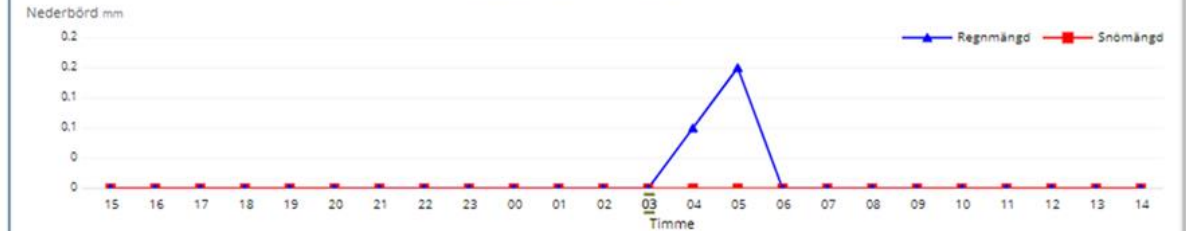

Savings up to 20%

Visualisation and map

Segmentets friktion

Åtgärder

Åtgärder saknas

Väderinformation

Mesanruta: 85 WVIS-stolpe: 1440

Väderutfall

Timme	15	16	17	18	19	20	21	22	23	00	01	02	03	04	05	06	07	08	09	10	11	12	13	14
Väderutfall	0,00	0,00	0,00	0,00	0,00	0,00	0,00	0,00	0,00	0,00	0,00	0,00	0,00	0,00	0,00	0,00	0,00	0,00	0,00	0,00	0,00	0,00	0,00	0,00
Snösmängd (mm)	0,00	0,00	0,00	0,00	0,00	0,00	0,00	0,00	0,00	0,00	0,00	0,00	0,00	0,00	0,00	0,00	0,00	0,00	0,00	0,00	0,00	0,00	0,00	0,00
Regnmängd (mm)	0,00	0,00	0,00	0,00	0,00	0,00	0,00	0,00	0,00	0,00	0,00	0,00	0,00	0,08	0,16	0,00	0,00	0,00	0,00	0,00	0,00	0,00	0,00	0,00
Lufttemp. (°C)	9,00	8,40	7,30	6,40	6,20	6,00	6,10	6,10	6,00	5,90	6,30	6,00	5,90	6,20	6,50	7,10	7,00	7,10	7,50	7,50	7,60	7,60	8,10	8,20
Vägtemp. (°C)	12,80	11,50	9,20	7,60	6,90	6,60	6,20	5,90	5,70	5,70	5,90	5,80	5,80	6,10	6,40	7,30	7,40	7,60	8,10	8,50	8,60	8,70	9,60	9,30
Dagtemp. (°C)	3,60	4,20	4,00	4,10	4,20	4,30	3,90	3,80	3,90	4,30	5,00	5,30	5,40	5,80	6,20	6,90	6,80	6,90	7,30	7,30	7,40	7,40	7,80	7,80